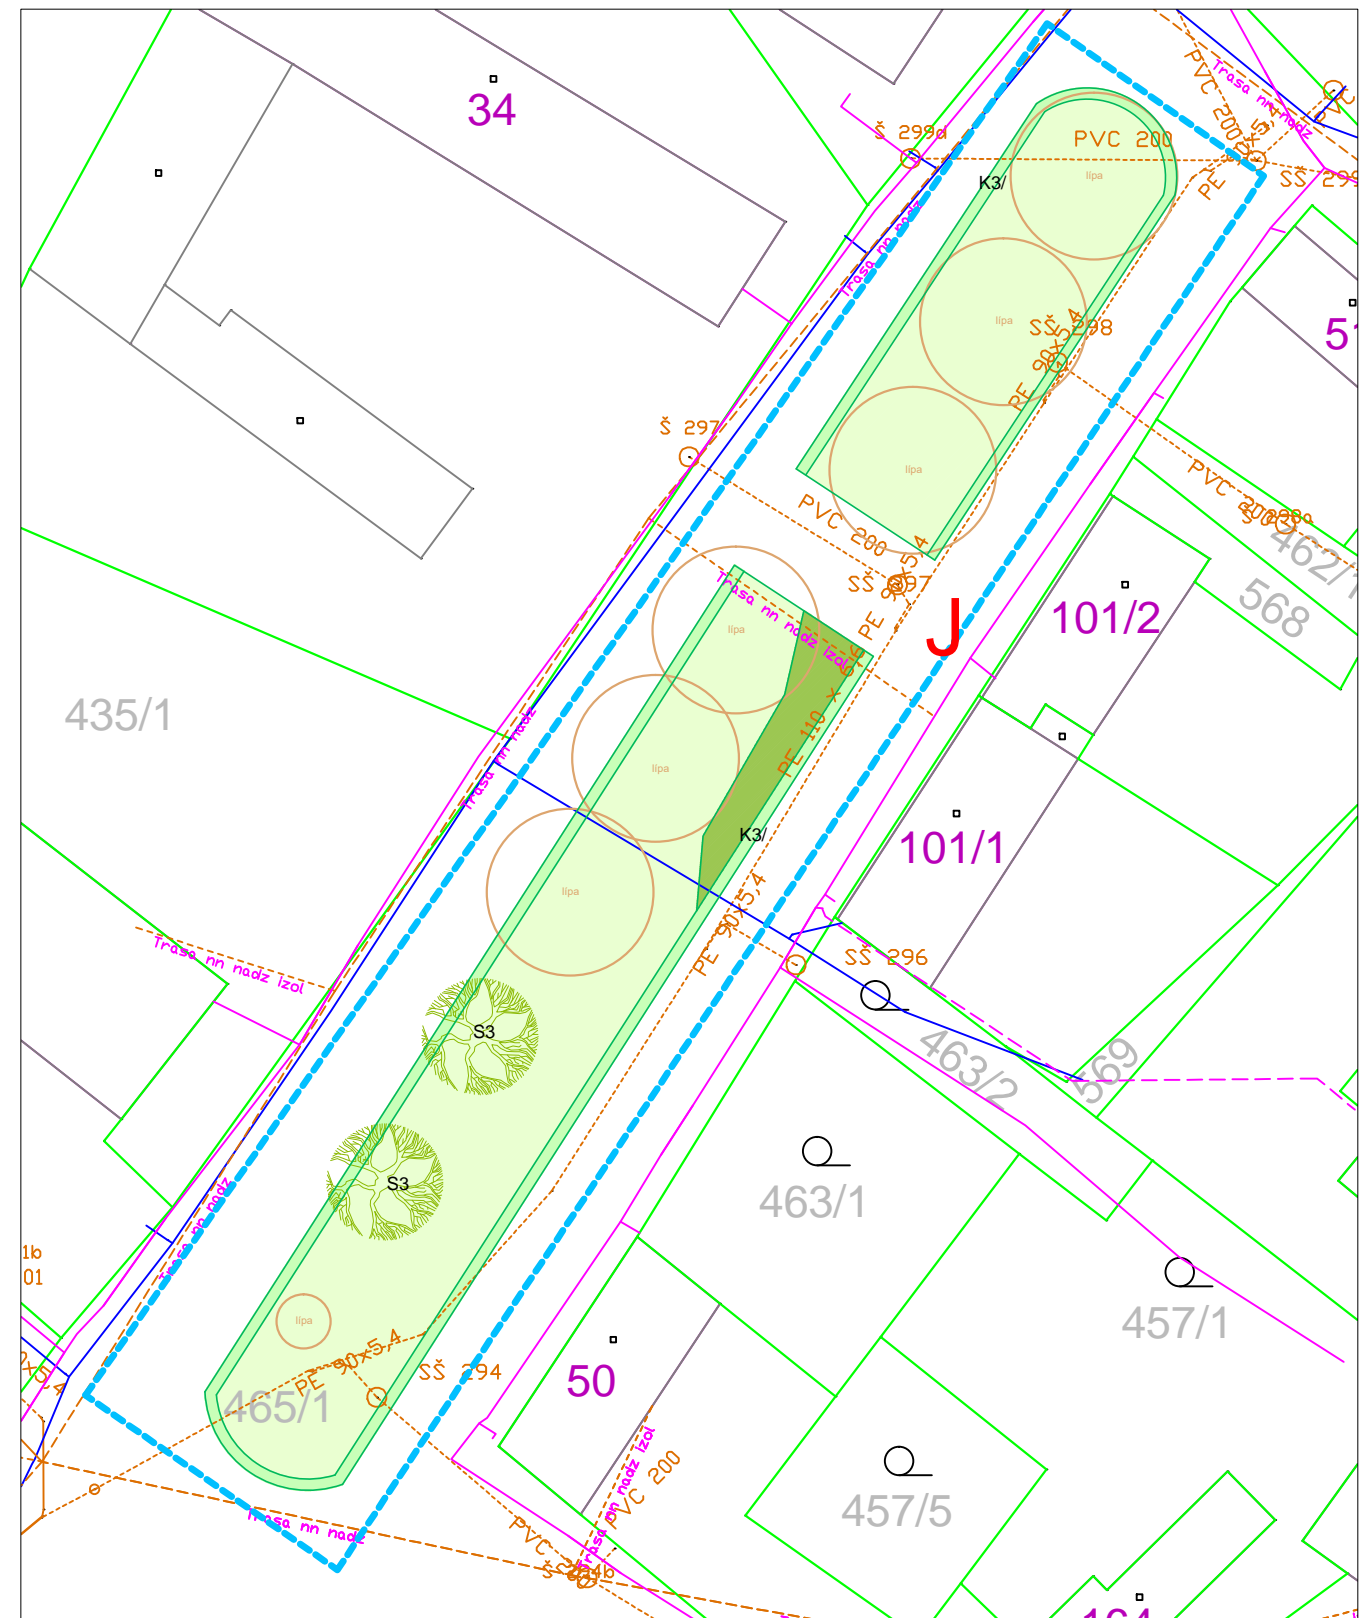

POSTUP PRACÍ:
 S3 Tilia cordata - lípa srdčitá
 K3 Spiraea bumalda 'Anthony Waterer' - tavolník nízký

S3 - lípa srdčitá
 výška 25m

K3 - tavolník nízký, výška 70cm

LEGENDA - stávající

-  hranice řešeného území
-  trávnik
-  stávající dřevina k ponechání

LEGENDA - navrhované

-  strom listnatý
-  trávnik
-  výsadby keřů

Pozn. - např. K1/3...poř. č. keře/ počet ks