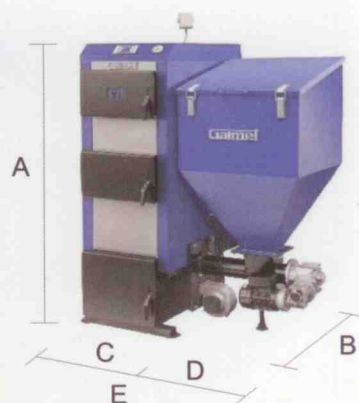

Automatické kotle na hnědé a černé uhlí s otočnou retortou

Kotle 3 třídy certifikované dle normy ČSN EN 303-5. Certifikováno akreditovanou laboratoří SZÚ Brno.

Výhody kotlů **Galmel**[®]

- ▶ **automatický provoz** řízený regulací
- ▶ **modulární výkon** 20 - 100 %
- ▶ řízení podle venkovní / vnitřní teploty
- ▶ **nízké pořizovací náklady**
- ▶ **efektivní spalování**, účinnost 83 - 86 %
- ▶ litinová **otočná retorta**
- ▶ **splňuje 3 třídu dle ČSN EN 303-5**
- ▶ zařazen v **dotačních programech**
- ▶ **certifikován** u SZÚ Brno (č. certifikátu B-30-00084-12)
- ▶ určeno pro spalování hnědého nebo černého uhlí (ořech 2)

Parametry kotlů řady EKO SG xx M

Parametry kotlů řady EKO SG xx M									
Nominální tepelný výkon	kW	17	25	30	Nominální tepelný výkon	kW	17	25	30
Rozsah práce	kW	4÷17	5÷25	5÷30	A - Výška kotle s podavačem	mm	1330	1485	1500
Objem zásobníku	dm ³	230			B - Hloubka kotle s kouřovodem	mm	900	955	1030
Objem vody	dm ³	63	71	85	C - Šířka kotle	mm	460	500	570
Výhřevná plocha kotle	m ²	1,9	2,7	3,3	D - Šířka zásobníku	mm	600	600	600
Váha kotle s podavačem	kg	350	382	430	E - Šířka kotle s podavačem	mm	1140	1170	1220
Rozsah pracovní teploty	°C	50÷90			Vnější rozměr kouřovodu	mm	Ø160		Ø180
Tepelná účinnost	%	83			Dovolený pracovní tlak	MPa	0,2		
Připojení	"	1,5"			Elektrické napájení	V	~ 230/50Hz		
Množství havarijního roštu	ks	10	12	16	Délka havarijního roštu	mm	420	420	420