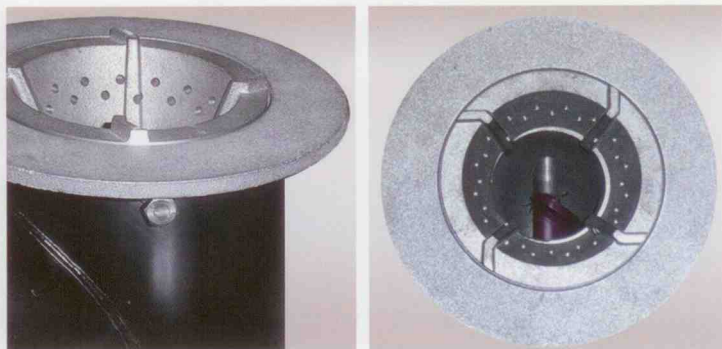

Sestavy automatických kotlů 2012

Kompletní instalace s montáží a připojením

Cenová kalkulace instalace automatického kotle:

Kotel EKO SG	17 kW	25 kW	30 kW
Cena automatického kotle	45 656,- Kč	51 015,- Kč	56 231,- Kč
Třícestný teplotní ventil	1 650,- Kč	1 650,- Kč	1 650,- Kč
Oběhové čerpadlo 25 - 40	1 800,- Kč	1 800,- Kč	1 800,- Kč
Dopojení kouřovodu s čistícím otvorem	1 560,- Kč	1 560,- Kč	1 560,- Kč
Armatury a tvarovky, spotřební materiál	3 000,- Kč	3 000,- Kč	3 000,- Kč
Doprava	2 000,- Kč	2 000,- Kč	2 000,- Kč
Montáž kotle	7 000,- Kč	8 000,- Kč	9 000,- Kč
Autorizované spuštění	5 000,- Kč	5 000,- Kč	5 000,- Kč
Cena celkem bez DPH	67 666,- Kč	74 025,- Kč	80 241,- Kč
DPH 14%	9 473,- Kč	10 364,- Kč	11 234,- Kč
Konečná cena s DPH 14%	77 139,- Kč	84 389,- Kč	91 475,- Kč

Autorizované spuštění provádí servisní firma s autorizačním certifikátem podle regionálního zastoupení. Seznam firem naleznete na www.4T.cz v oddělení Servis.

Při autorizovaném spuštění a pravidelných ročních servisních prohlídkách je **záruka na kotlové těleso 5 let**.

Servisní zastoupení je po celé ČR.

Kotle můžete zakoupit přes naše velkoobchodní obchodní partnery

Milan KREJČÍK
topenářské a instalatérské práce
zámečnictví
Vavříneč 68, 277 31 Velký Borek
IČ: 76424031, Tel.: +420 723011072