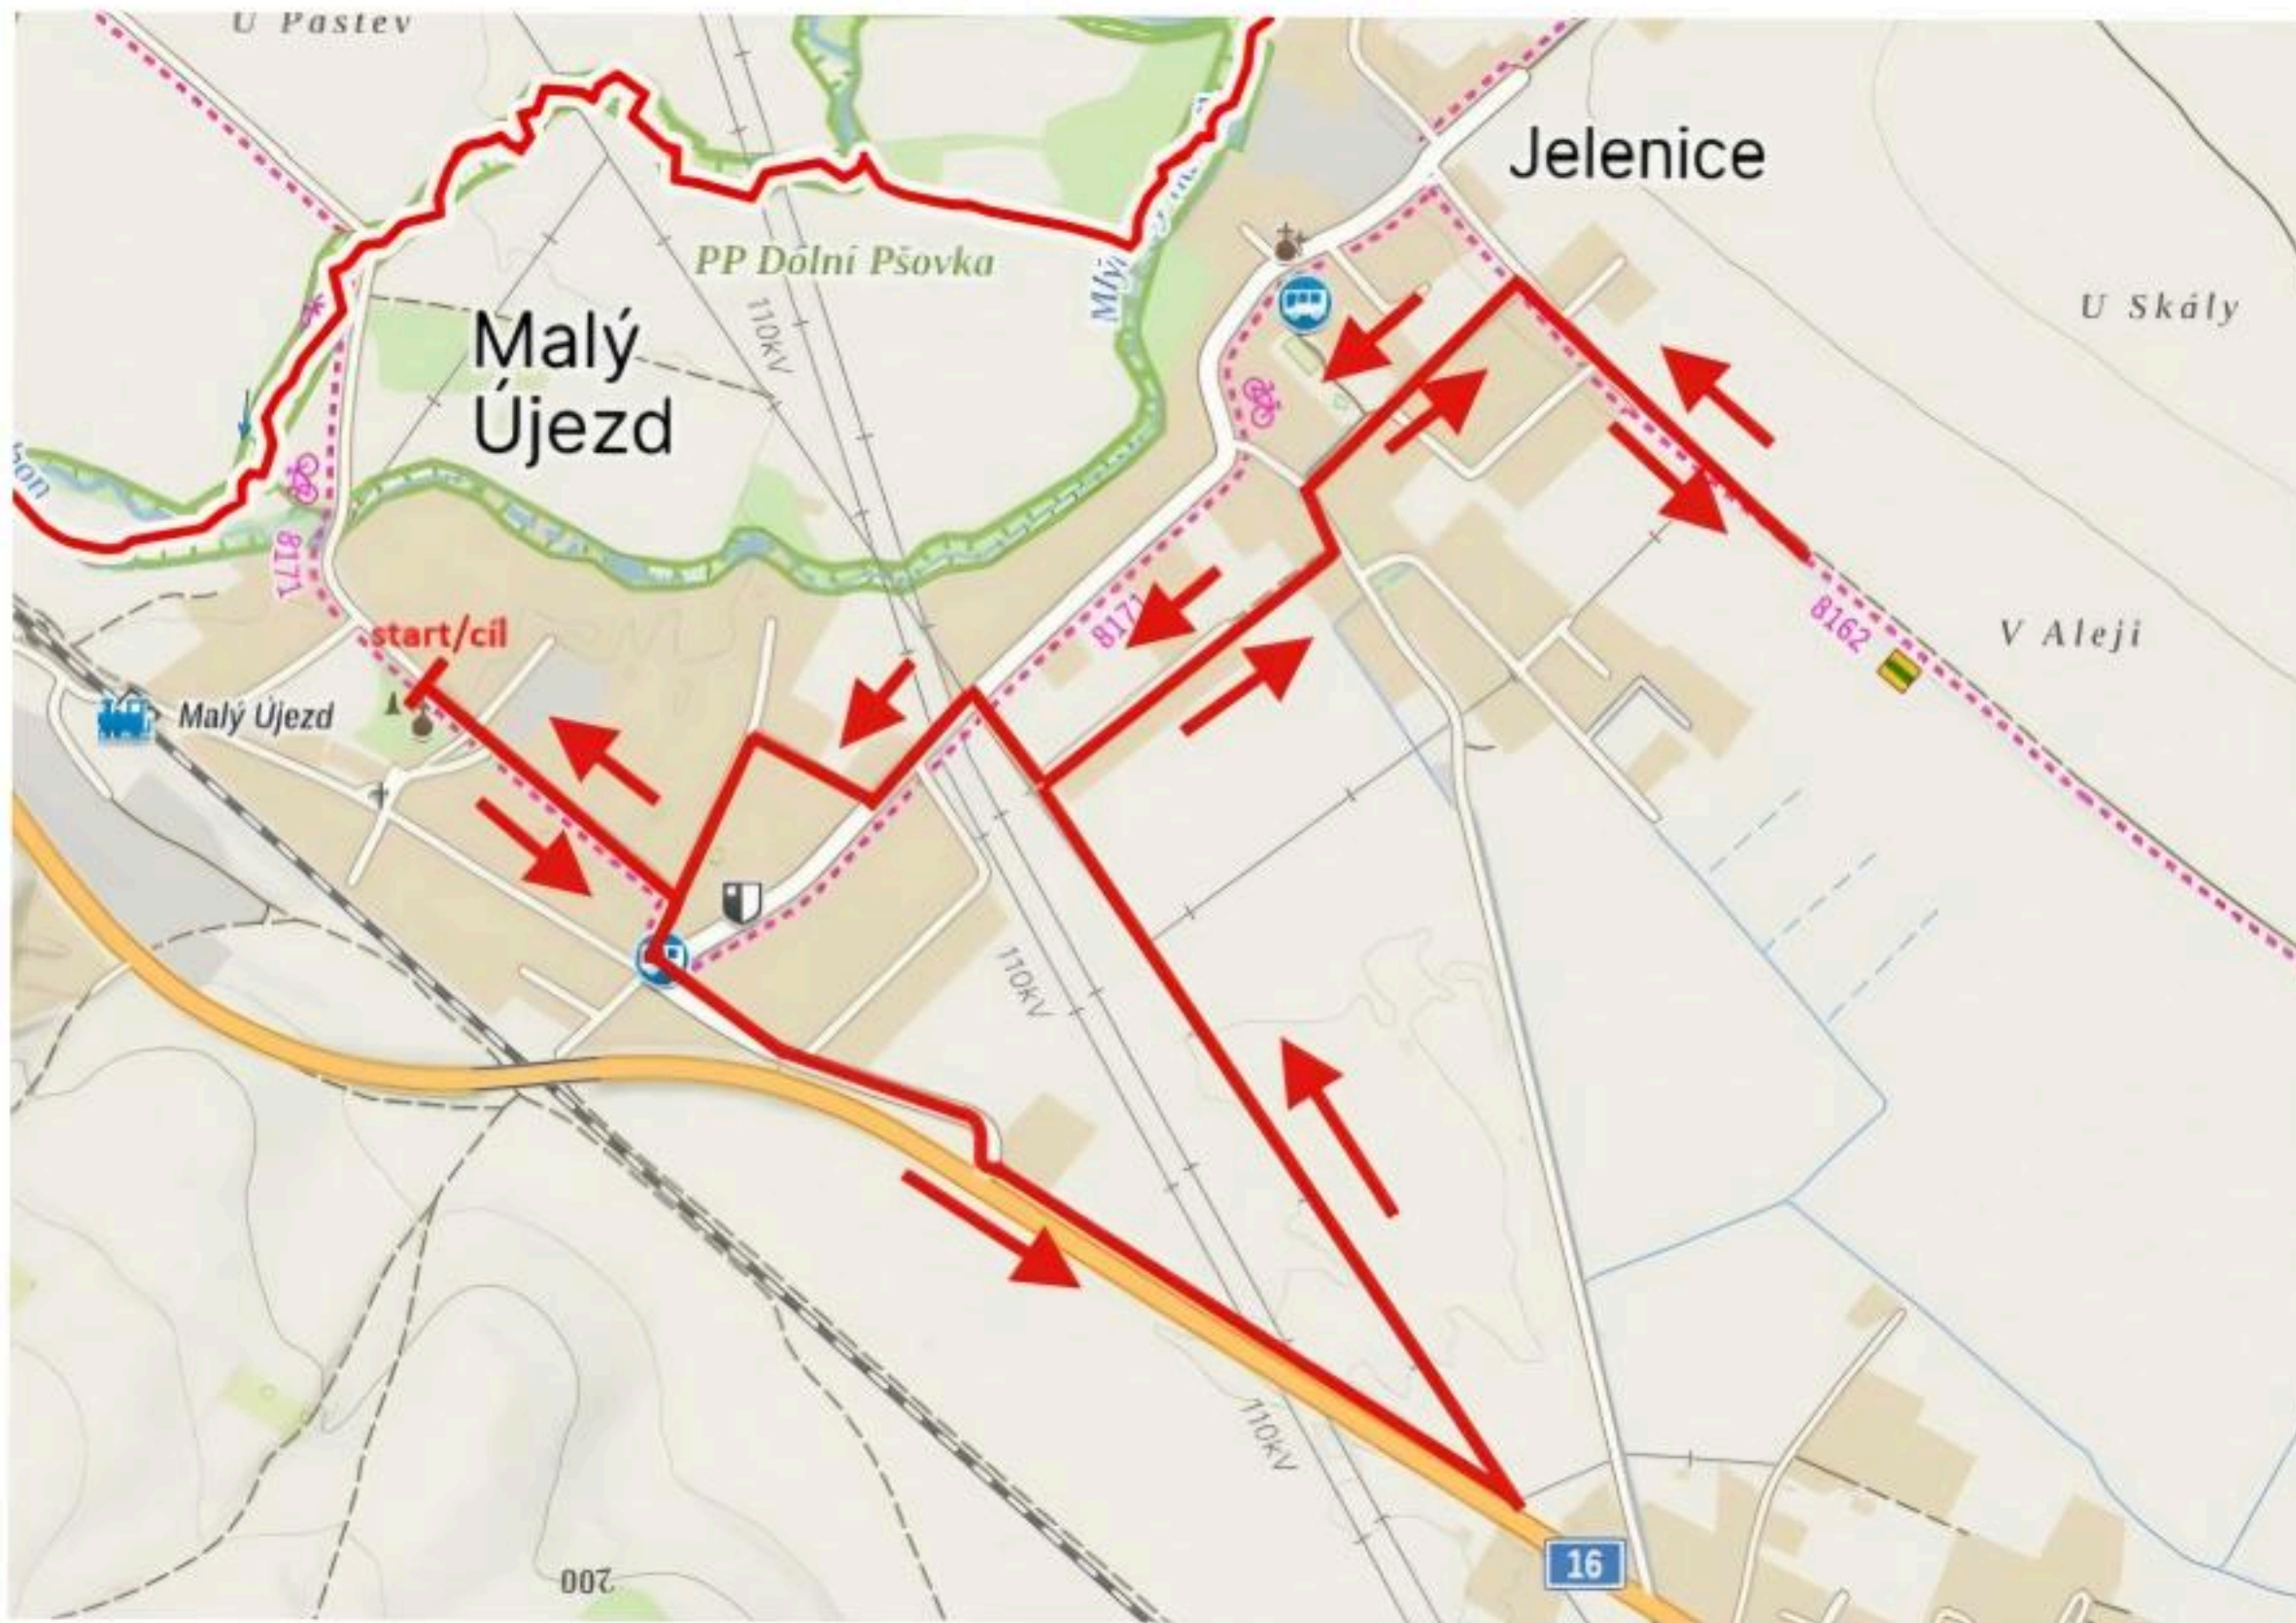

# TRASA - Školní věk 7 - 11 let 600m

# TRASA - 3 Km

# TRASA - 5 Km

# TRASA - 10 Km